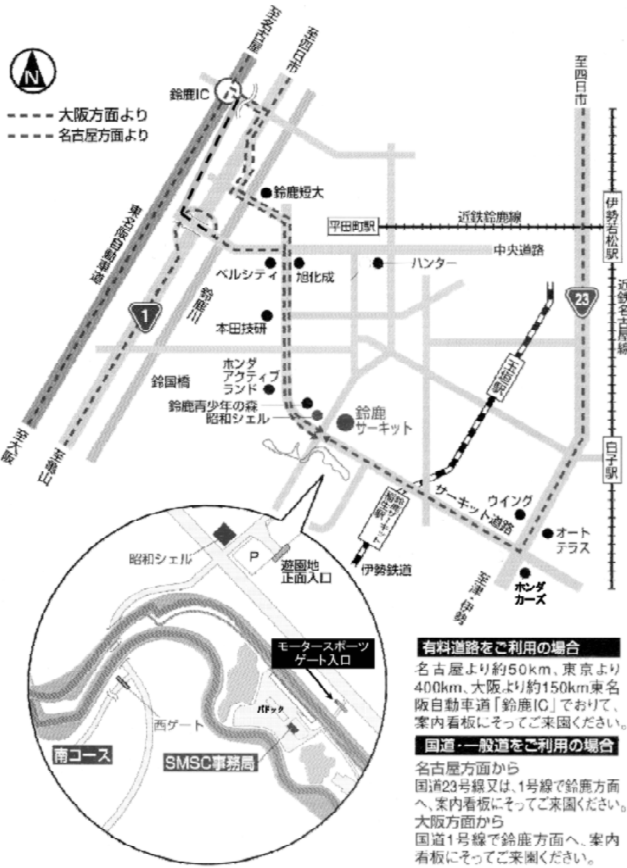

アクセスマップ

モータースポーツゲートをご利用ください。

モータースポーツゲート

ゲートを直進しトンネルを2つ通過。左手にガソリンスタンドが見えます。

SMSC事務所前

ガソリンスタンドを通過すると右手にSMSC事務所が見えます。さらに直進し坂を上ります。